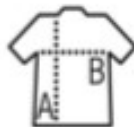

Per a poder demanar la talla correcta heu d'estendre en pla una samarreta amb la qual us trobeu còmodes i mesurar d'axil·ta a axil·ta i el llarg de la samarreta, buscar en la taula els centímetres al fet que talla es correspon.

En el cas dels xiquets i xiquetes cal tindre en compte no demanar-la molt justa si voleu aprofitar-la per al pròxim curs.

MIDES XIQUETS:

Tallas	2 ans	4 ans	6 ans	8 ans	10 ans	12 ans
cm	86/94 cm	96/104 cm	106/116 cm	118/128 cm	130/140 cm	142/152 cm
A/B	40/29	43/32	46/35	49/38	52/41	55/44

MIDA	2 anys	4 anys	6 anys	8 anys	10 anys	12 anys
Unitats						

MIDES ADULT:

Tallas	XXS*	XS	S	M	L	XL	XXL	3XL*	4XL*	5XL*
A/B	60/46	64/48	70/50	72/53	74/56	76/59	78/62	80/65	82/68	84/71

MIDA	XXS	XS	S	M	L	XL	XXL	3XL	4XL
Unitats									