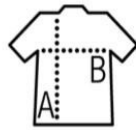

MIDES XIQUETS:

Tallas	2 ans	4 ans	6 ans	8 ans	10 ans	12 ans
cm	86/94 cm	96/104 cm	106/116 cm	118/128 cm	130/140 cm	142/152 cm
A/B	40/29	43/32	46/35	49/38	52/41	55/44

MIDA	2 anys	4 anys	6 anys	8 anys	10 anys	12 anys
Unitats